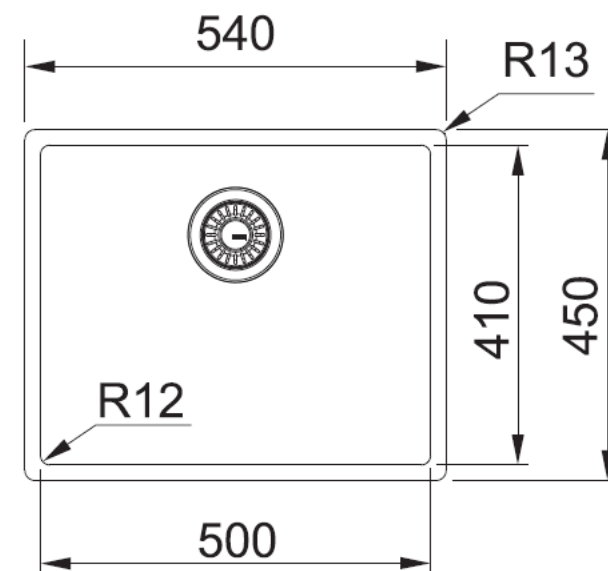

Mythos Masterpiece

BXM 210/110-50

127.0650.363 - **Антрацит**

127.0662.540 - **Золото**

127.0662.642 - **Медь***

- База **60**
- Размеры - **540 x 450 мм**
- Ширина чаши - **500 мм**
- Глубина чаши - **200 мм**
- Монтаж сверху, вровень и под столешницу
- Радиус закругления чаши - **12 мм**
- Минимальная толщина столешницы - **12 мм**
- В комплекте: сифон, скрытый перелив, вентиль-автомат, кнопка Easy Click, решетка для защиты дна мойки

* Под заказ

ВХМ 210/110-50

Размеры

Mythos Masterpiece

BXM 210/110-68

127.0650.364 - Антрацит

127.0662.643 - Золото

127.0662.644 - Медь*

- База **80**
- Размеры - **725 x 450 мм**
- Ширина чаши - **685 мм**
- Глубина чаши - **200 мм**
- Монтаж сверху, вровень и под столешницу
- Радиус закругления чаши - **12 мм**
- Минимальная толщина столешницы - **12 мм**
- В комплекте: сифон, скрытый перелив, вентиль-автомат, кнопка Easy Click, решетка для защиты дна мойки