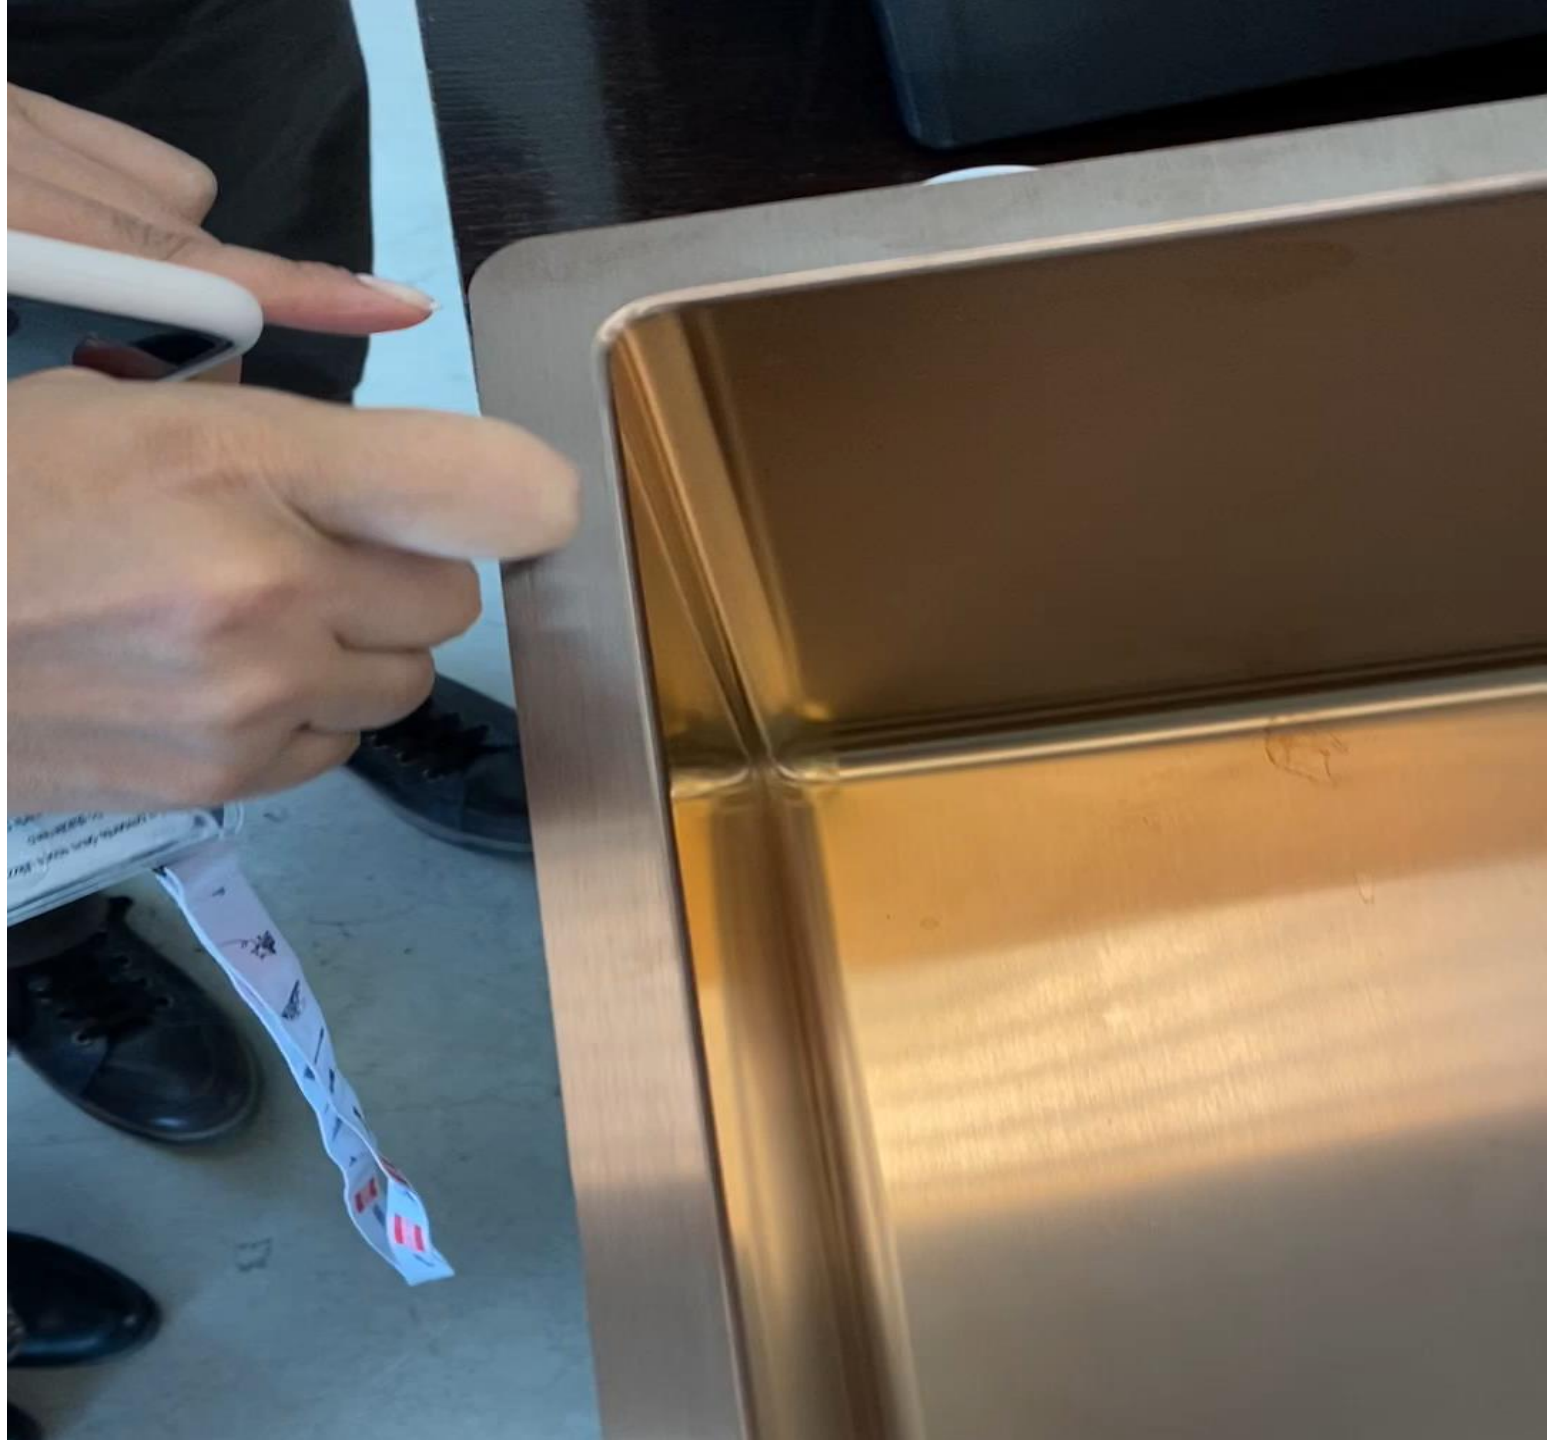

Mythos Masterpiece – тест на устойчивость к царапинам PVD покрытия

1st – Конкурент на
европейском рынке
кухонных моек

2nd – Мойка Franke
Mythos Masterpiece