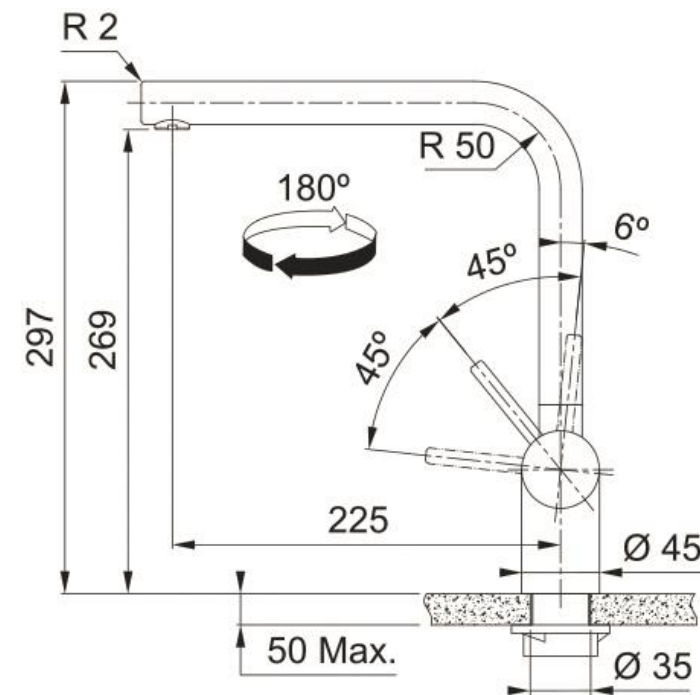

Дополните систему Mythos Masterpiece

Со смесителями и дозаторами Atlas Neo

112.0681.200

Дозатор Atlas сталь
PVD, золото

115.0681.241

Atlas Neo сталь
PVD, золото

112.0625.485

Дозатор Atlas сталь
PVD, антрацит

115.0628.207

Atlas Neo сталь
PVD, антрацит