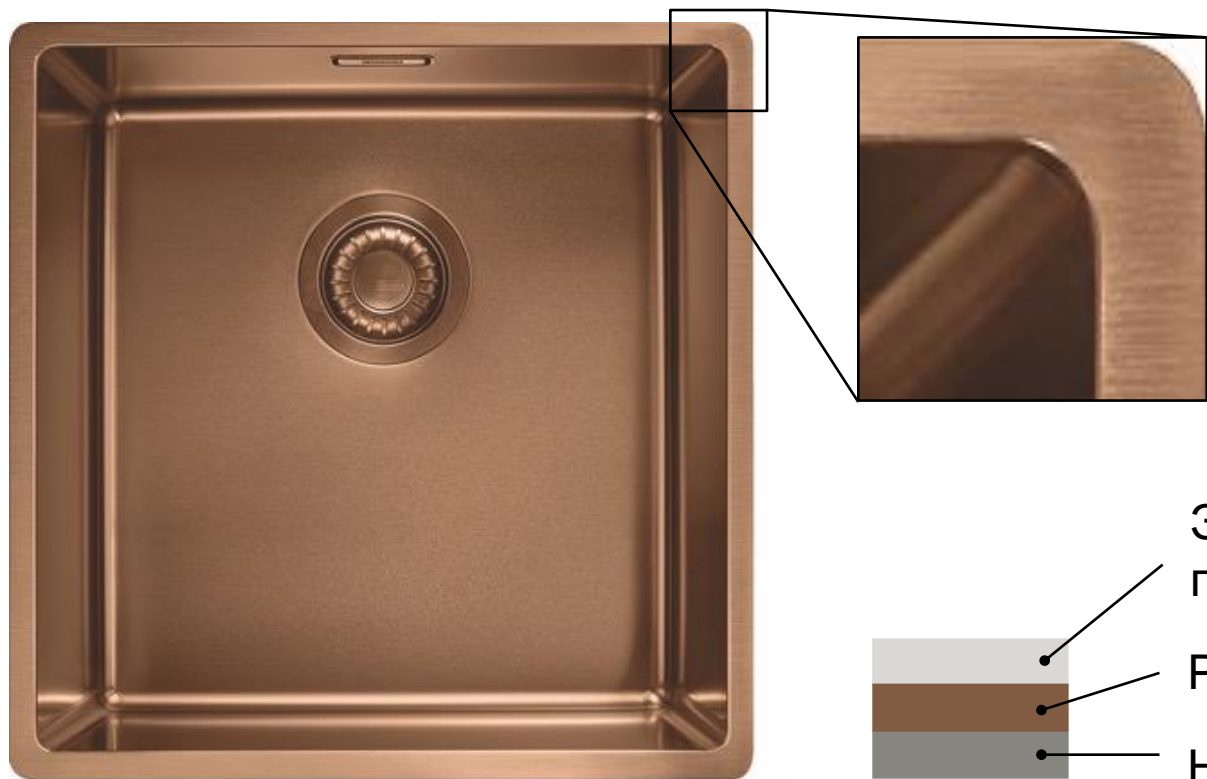

Технология F-INOX - преимущества

- Термостойкость до 100 °С
- Устойчивость к царапинам в 4 раза выше по сравнению с конкурентами
- Пищевой сертификат европейского образца
- Совместимость с любыми неагрессивными чистящими веществами

Эксклюзивное защитное покрытие с гидро- и олеофобным эффектом

PVD покрытие

Нержавеющая сталь

Доступные цвета:

Антрацит

Медь

Золото