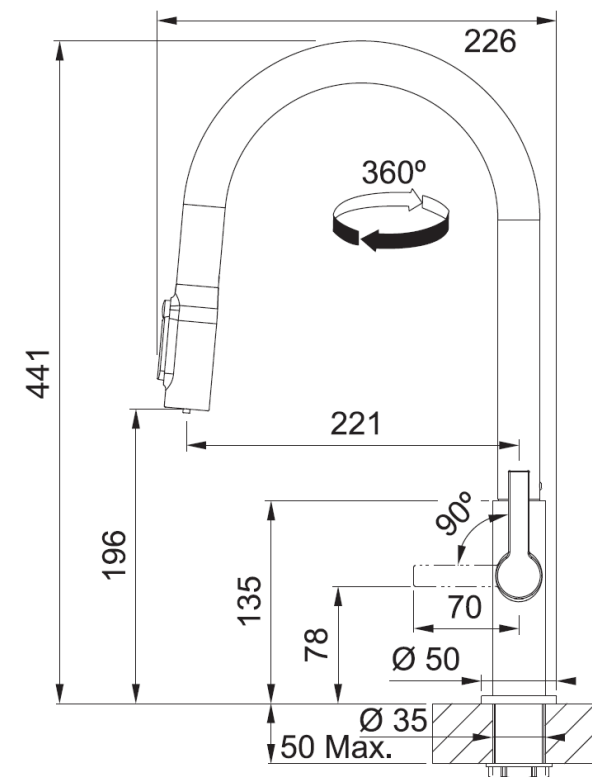

* Под заказ

ВХМ 210/110-50

Размеры

Mythos Masterpiece

BXM 210/110-68

127.0650.364 - Антрацит

127.0662.643 - Золото

127.0662.644 - Медь*

- База **80**
- Размеры - **725 x 450 мм**
- Ширина чаши - **685 мм**
- Глубина чаши - **200 мм**
- Монтаж сверху, вровень и под столешницу
- Радиус закругления чаши - **12 мм**
- Минимальная толщина столешницы - **12 мм**
- В комплекте: сифон, скрытый перелив, вентиль-автомат, кнопка Easy Click, решетка для защиты дна мойки

Mythos Masterpiece Premium

BXM 210/110-68

127.0676.885 - Антрацит

- База **80**
- Размеры - **725 x 450 мм**
- Ширина чаши - **685 мм**
- Глубина чаши - **200 мм**
- Монтаж сверху, вровень и под столешницу
- Радиус закругления чаши - **12 мм**
- Минимальная толщина столешницы - **12 мм**
- В комплекте: сифон, скрытый перелив, вентиль-автомат, кнопка Easy Click, **решетка для мойки, разделочная доска**

Maris Slim Clear Water

Характеристики

- Материал: Латунь
- Покрытие: PVD
- Излив: поворотный 360° с функцией душа
- Управление
 - Х/Г вода: боковой рычаг (справа)
 - Фильтрованная вода: кнопка на изливе
- Ход рычага: 0-90°
- Ламинарный поток воды
- Керамический картридж: Ø 25 мм с функцией ECO-Cartridge (ступенчатый рычаг с ограничением в 50% хода)
- Напор воды
 - Водопроводная: 4,80 л/мин (3 бар)
 - Фильтрованная: 2,80 л/мин (3 бар)