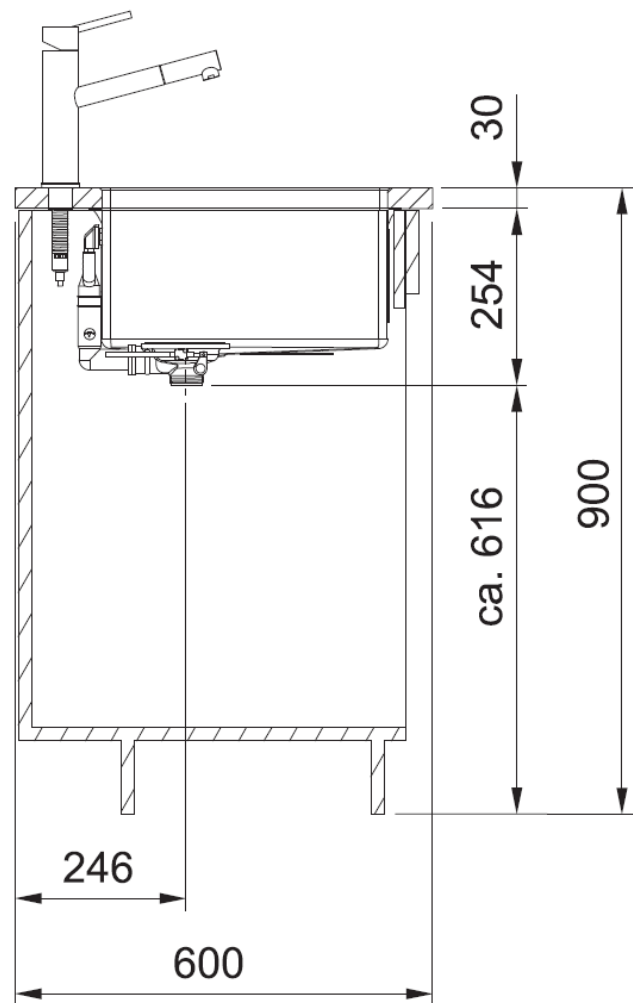

ВХМ 210/110-68

Размеры