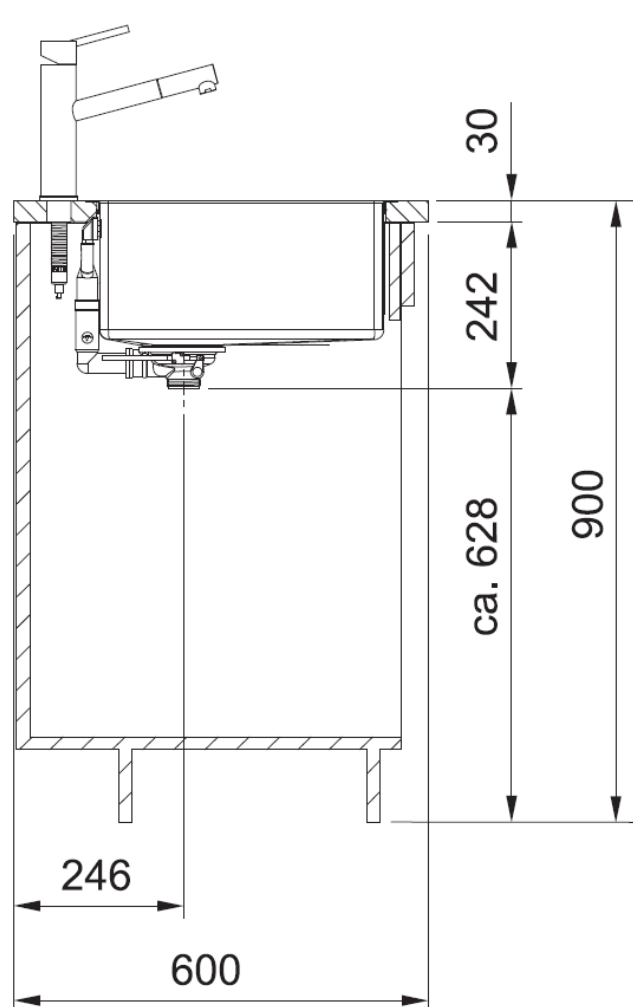

ВХМ 210/110-68

Размеры