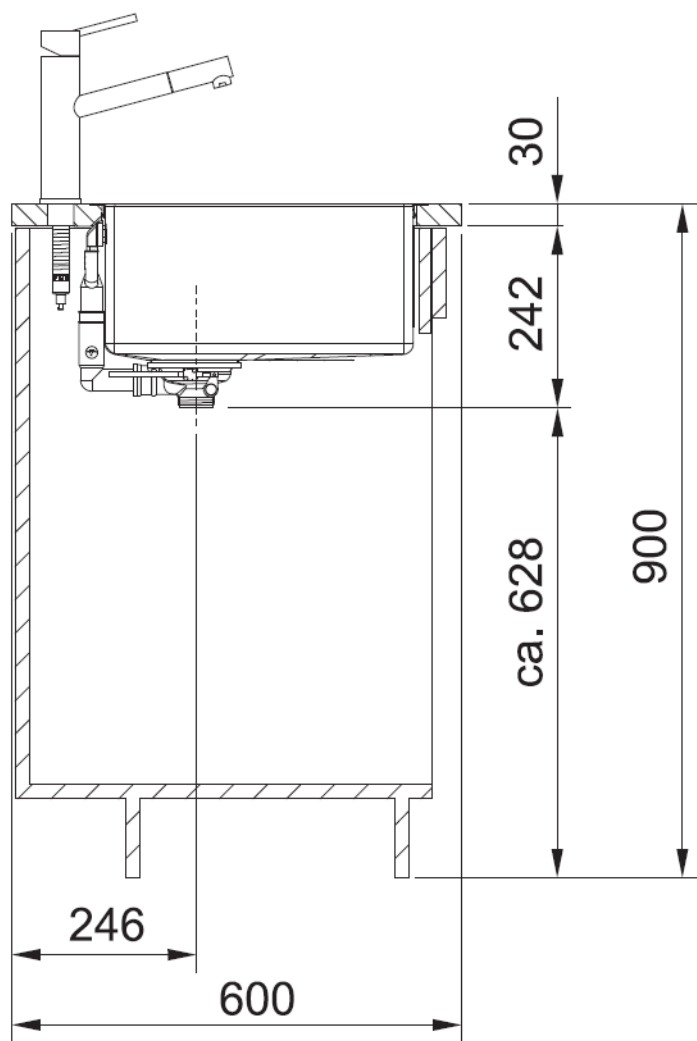

Mythos Masterpiece

BXM 210/110-50

127.0650.363 - **Антрацит**

127.0662.540 - **Золото**

127.0662.642 - **Медь***

- База **60**
- Размеры - **540 x 450 мм**
- Ширина чаши - **500 мм**
- Глубина чаши - **200 мм**
- Монтаж сверху, вровень и под столешницу
- Радиус закругления чаши - **12 мм**
- Минимальная толщина столешницы - **12 мм**
- В комплекте: сифон, скрытый перелив, вентиль-автомат, кнопка Easy Click, решетка для защиты дна мойки

* Под заказ

ВХМ 210/110-50

Размеры

Mythos Masterpiece

BXM 210/110-68

127.0650.364 - Антрацит

127.0662.643 - Золото

127.0662.644 - Медь*

- База **80**
- Размеры - **725 x 450 мм**
- Ширина чаши - **685 мм**
- Глубина чаши - **200 мм**
- Монтаж сверху, вровень и под столешницу
- Радиус закругления чаши - **12 мм**
- Минимальная толщина столешницы - **12 мм**
- В комплекте: сифон, скрытый перелив, вентиль-автомат, кнопка Easy Click, решетка для защиты дна мойки