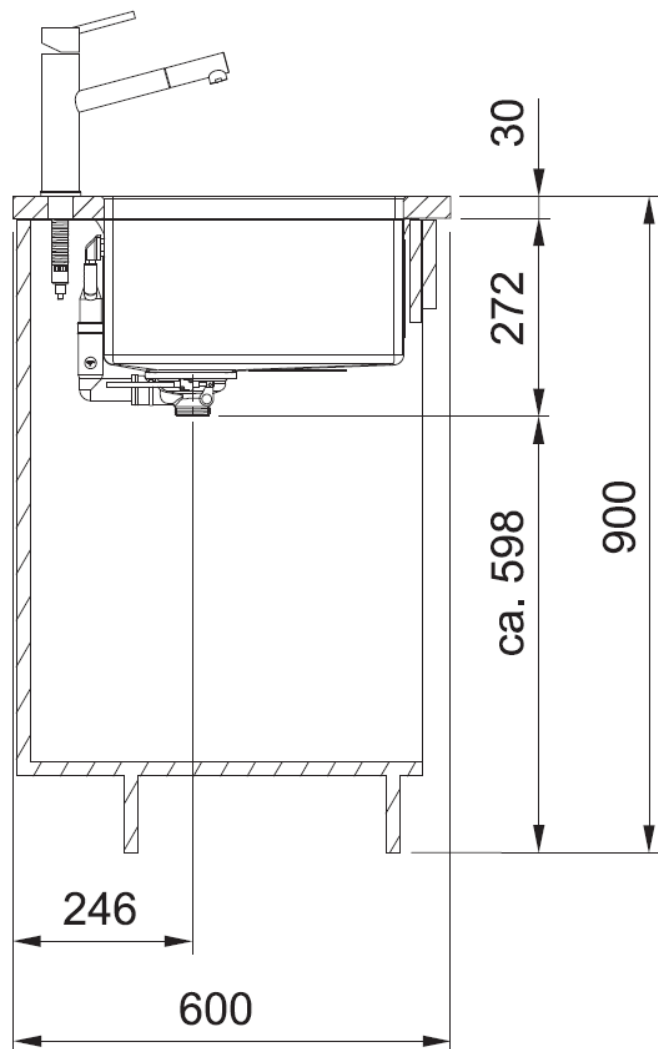

Mythos Masterpiece

BXM 210/110-50

127.0650.363 - **Антрацит**

127.0662.540 - **Золото**

127.0662.642 - **Медь***

- База **60**
- Размеры - **540 x 450 мм**
- Ширина чаши - **500 мм**
- Глубина чаши - **200 мм**
- Монтаж сверху, вровень и под столешницу
- Радиус закругления чаши - **12 мм**
- Минимальная толщина столешницы - **12 мм**
- В комплекте: сифон, скрытый перелив, вентиль-автомат, кнопка Easy Click, решетка для защиты дна мойки

* Под заказ

ВХМ 210/110-50

Размеры

Mythos Masterpiece

BXM 210/110-68

127.0650.364 - Антрацит

127.0662.643 - Золото

127.0662.644 - Медь*

- База **80**
- Размеры - **725 x 450 мм**
- Ширина чаши - **685 мм**
- Глубина чаши - **200 мм**
- Монтаж сверху, вровень и под столешницу
- Радиус закругления чаши - **12 мм**
- Минимальная толщина столешницы - **12 мм**
- В комплекте: сифон, скрытый перелив, вентиль-автомат, кнопка Easy Click, решетка для защиты дна мойки