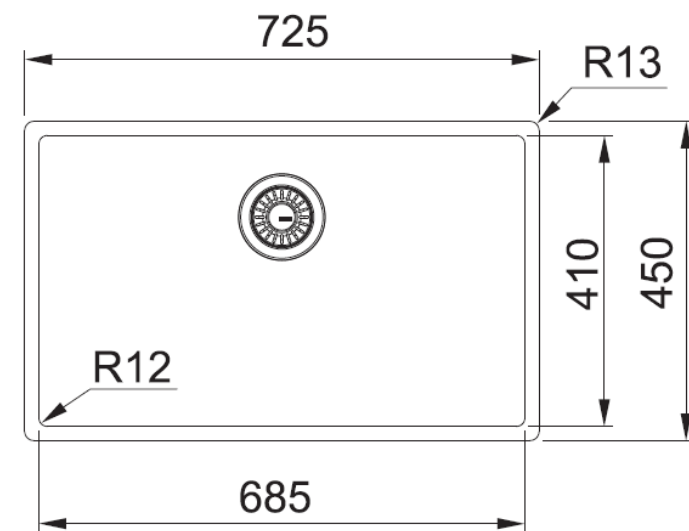

ВХМ 210/110-68

Размеры